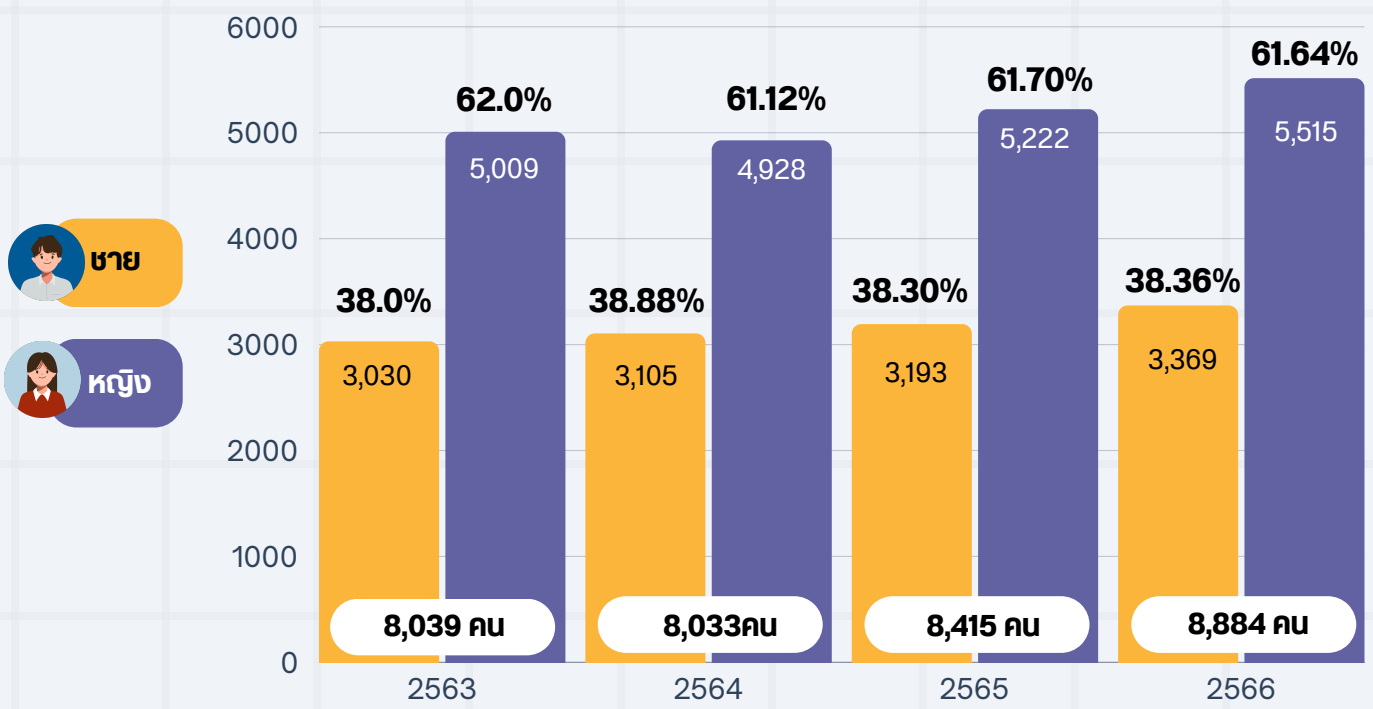

# KEY INSIGHTS:

APPLICATIONS, ADMISSION AND GRADUATION RATE AT

## CHIANGMAI UNIVERSITY

การติดตามอัตราการสมัครและอัตราการรับเข้าเรียน  
ระดับปริญญาตรี ปีการศึกษา 2563 - 2566

### การติดตามอัตราการรับเข้า

การติดตามการรับเข้าของนักศึกษา จะเป็นประโยชน์สำหรับมหาวิทยาลัยในการ  
จัดทำโครงการต่างๆ หรือพัฒนาหลักสูตร เพื่อสนับสนุนนักศึกษา