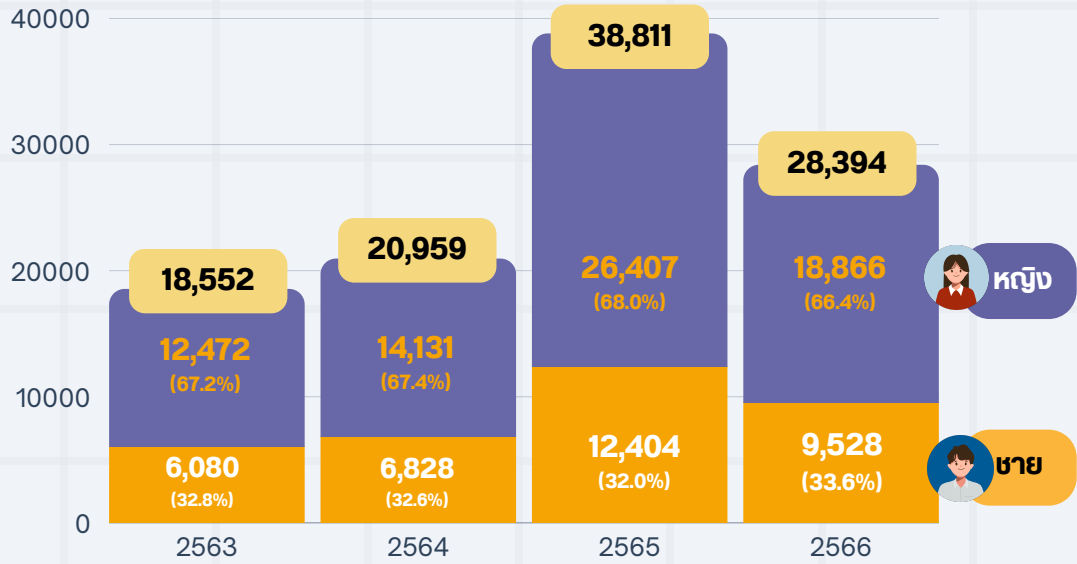

KEY INSIGHTS:

APPLICATIONS, ADMISSION AND GRADUATION RATE AT

CHIANGMAI UNIVERSITY

การติดตามอัตราการสมัครและอัตราการรับเข้าเรียน
ระดับปริญญาตรี ปีการศึกษา 2563 - 2566

การติดตามอัตราการสมัคร

อัตราการรับสมัครเข้าเรียนในระดับปริญญาตรี ปีการศึกษา 2562 - 2566

การติดตามอัตราการรับเข้า

การติดตามการรับเข้าของนักศึกษา จะเป็นประโยชน์สำหรับมหาวิทยาลัยในการจัดทำโครงการต่างๆ หรือพัฒนาหลักสูตร เพื่อสนับสนุนนักศึกษา

จำนวนนักศึกษาทั้งหมด ปีการศึกษา 2566

มหาวิทยาลัยเชียงใหม่ มีจำนวนนักศึกษาทั้งหมด จำนวน **37,543** คน ดังนี้