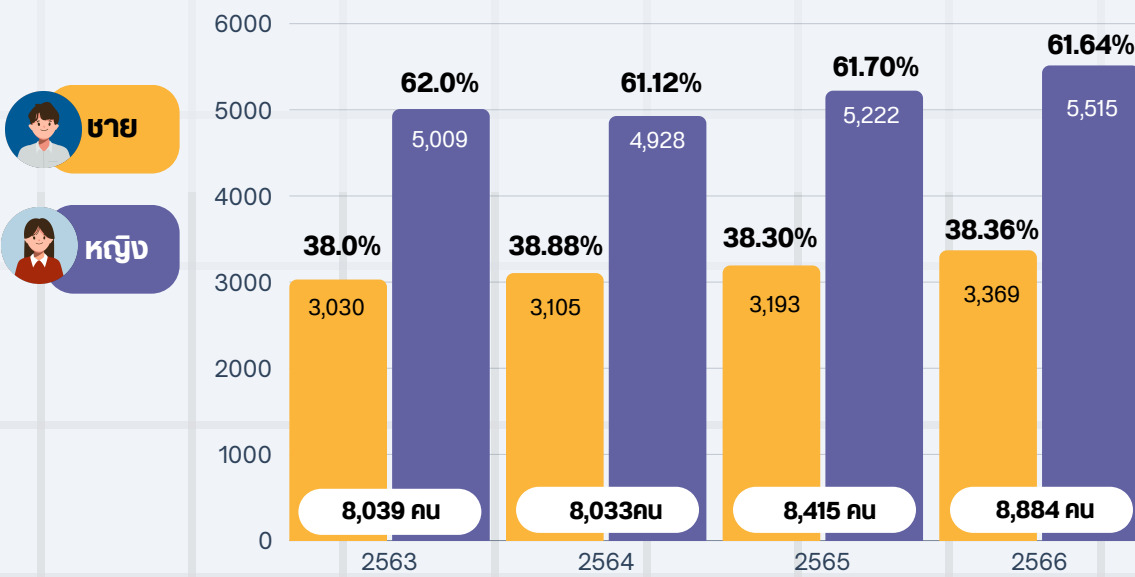

KEY INSIGHTS:

APPLICATIONS, ADMISSION AND GRADUATION RATE AT

CHIANGMAI UNIVERSITY

การติดตามอัตราการสมัครและอัตราการรับเข้าเรียน
ระดับปริญญาตรี ปีการศึกษา 2563 - 2566

การติดตามอัตราการสมัคร

อัตราการรับสมัครเข้าเรียนในระดับปริญญาตรี ปีการศึกษา 2562 - 2566

การติดตามอัตราการรับเข้า

การติดตามการรับเข้าของนักศึกษา จะเป็นประโยชน์สำหรับมหาวิทยาลัยในการจัดทำโครงการต่างๆ หรือพัฒนาหลักสูตร เพื่อสนับสนุนนักศึกษา

จำนวนนักศึกษาทั้งหมด ปีการศึกษา 2566

มหาวิทยาลัยเชียงใหม่ มีจำนวนนักศึกษาทั้งหมด จำนวน **37,543** คน ดังนี้